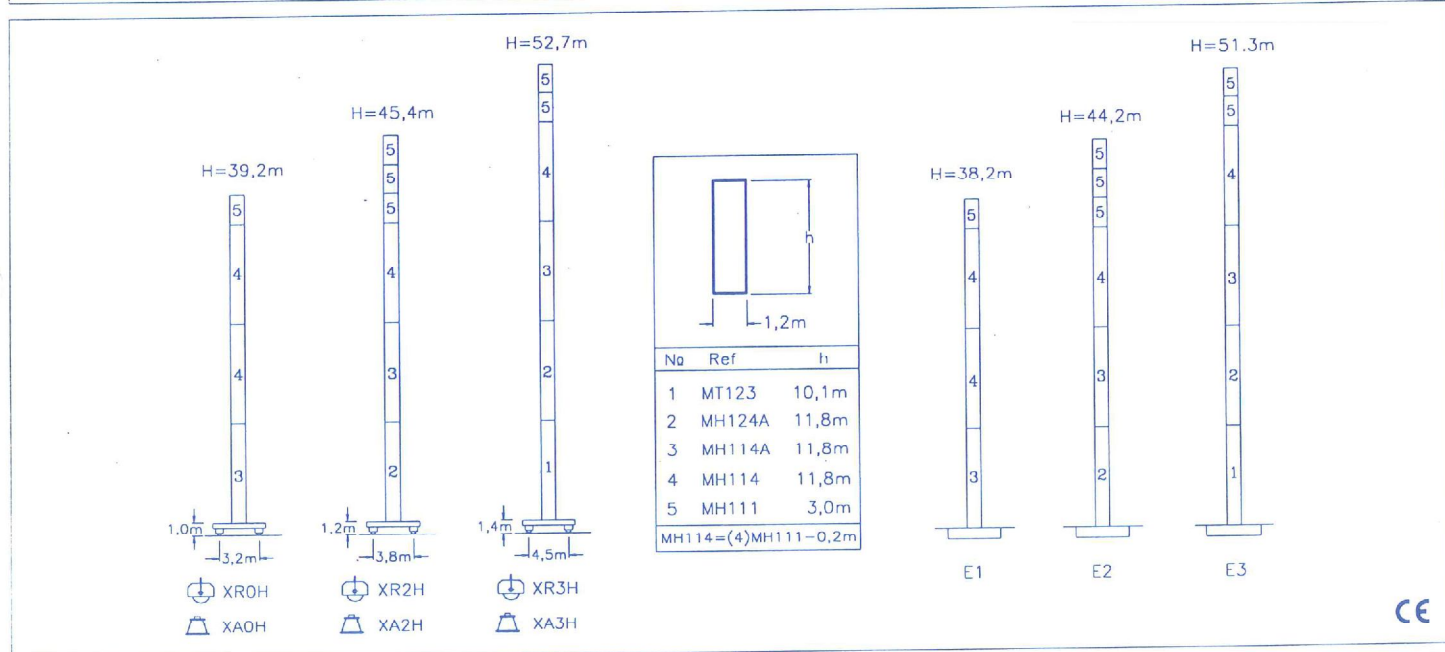

COMANSA

NT - 40100

Ⓜ	R _(Cmax)	C _(max)	12	15	18	20	25	30	35	40m
Ⓜ	SR	22.3m	2000	2000	2000	2000	1760	1365	1180	1000kg
	SR/DR	11.6m	4000	3865	2760	2250	2110	1525	1210	850kg
Ⓜ	SR	22.7m	2000	2000	2000	2000	1710	1445	1200kg	
	SR/DR	11.8m	4000	3585	3030	2440	2150	1635	1290	1050kg
Ⓜ	SR	23.4m	2000	2000	2000	2000	1855	1500kg		
	SR/DR	12.2m	4000	4000	3150	2540	2240	1705	1350g	