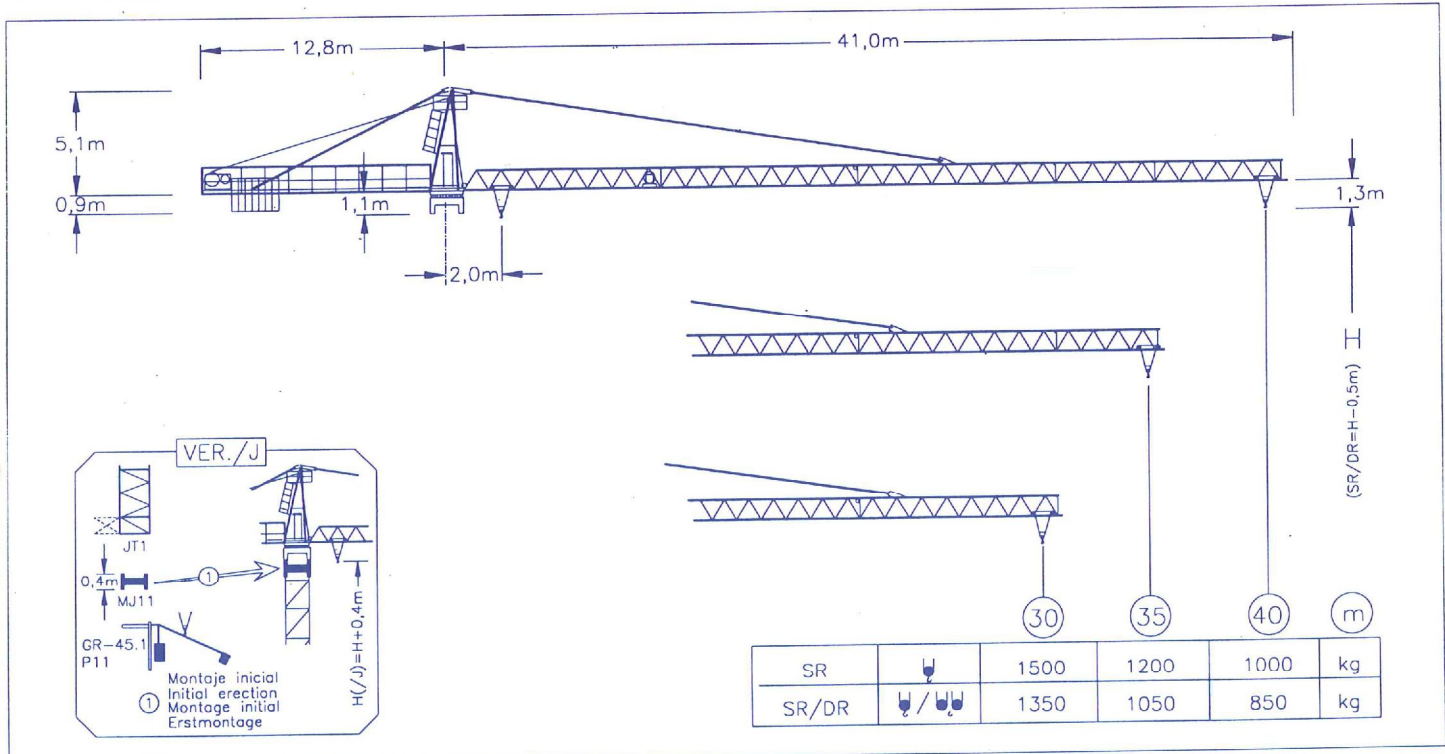

COMANSA

NT - 40100

Ⓜ	R _(Cmax)	C _(max)	12	15	18	20	25	30	35	40m
Ⓜ	SR	22.3m	2000	2000	2000	2000	1760	1365	1180	1000kg
	SR/DR	11.6m	4000	3865	2760	2250	2110	1525	1210	850kg
Ⓜ	SR	22.7m	2000	2000	2000	2000	1710	1445	1200kg	
	SR/DR	11.8m	4000	3585	3030	2440	2150	1635	1290	1050kg
Ⓜ	SR	23.4m	2000	2000	2000	2000	1855	1500kg		
	SR/DR	12.2m	4000	4000	3150	2540	2240	1705	1350g	